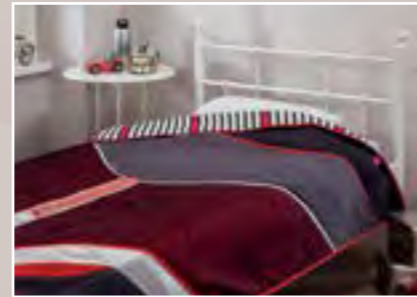

ELEGANS BED COVER  
W:140x D:210cm / W:200x D:215cm  
21.04.4478.00 / 21.04.4401.00

BIPIST BED COVER  
W:126x D:210cm  
21.04.4492.01

COOL BED COVER  
W:175x D:235cm  
21.04.4415.00

BISPEED BED COVER  
W:126x D:210cm  
21.04.4495.00