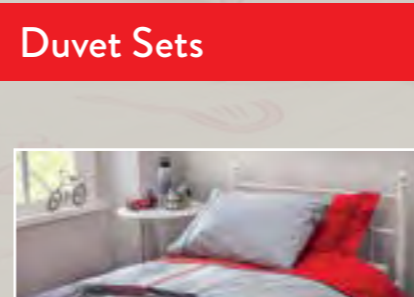

ROSSY BED COVER  
W:175x D:235cm  
21.04.4467.00

BISPREAD BED COVER  
W:125x D:210cm  
21.04.4459.00

FREEDOM BED COVER  
G:175x D:235cm  
21.04.4489.00

ROSA BED COVER  
W:135x D:230cm / W:170x D:230cm  
21.04.4483.00 / 21.04.4499.00