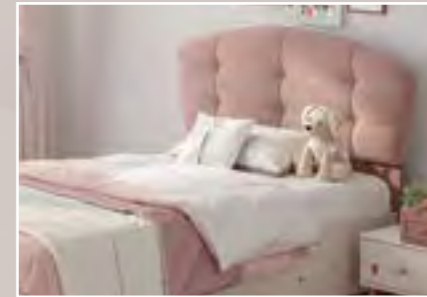

ELEGANS BED COVER  
W:140x D:210cm / W:200x D:215cm  
21.04.4478.00 / 21.04.4401.00

BIPIST BED COVER  
W:126x D:210cm  
21.04.4492.01

COOL BED COVER  
W:175x D:235cm  
21.04.4415.00

BISPEED BED COVER  
W:126x D:210cm  
21.04.4495.00

ROSSY BED COVER  
W:175x D:235cm  
21.04.4467.00

BISPREAD BED COVER  
W:125x D:210cm  
21.04.4459.00

FREEDOM BED COVER  
G:175x D:235cm  
21.04.4489.00

ROSA BED COVER  
W:135x D:230cm / W:170x D:230cm  
21.04.4483.00 / 21.04.4499.00