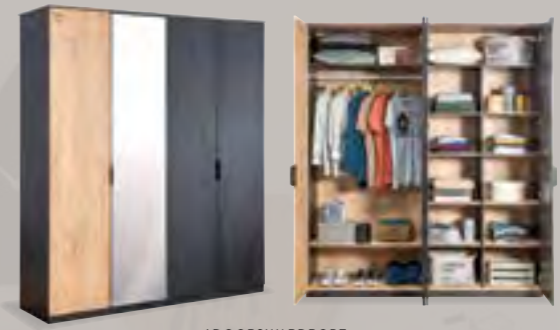

BOOKCASE  
W:52 x H:180 x D:32 cm  
20.81.1501.00

STUDY DESK  
W:128 x H:96 x D:61 cm  
20.81.1101.00

DRESSER  
W:79 x H:87 x D:45 cm  
20.81.1201.00

NIGHTSTAND  
W:47 x H:50 x D:41 cm  
20.81.1601.00

SLIDING WARDROBE  
W:164xH:206xD:59cm  
20.58.1003.00