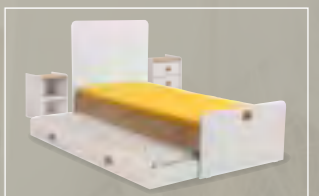

DRESSER  
W:90xH:88xD:49cm  
20.21.1201.01

HANGERSHELF  
W:75xH:30xD:22cm  
20.21.1004.00

3 DOORS WARDROBE  
W:136xH:195xD:56cm  
20.31.1002.00

2 DOORS WARDROBE  
W:104xH:195xD:56cm  
20.31.1001.01

ST CONVERTIBLE BABY BED (75x160 cm)  
W:164xH:90xD:84 cm  
20.31.1016.00