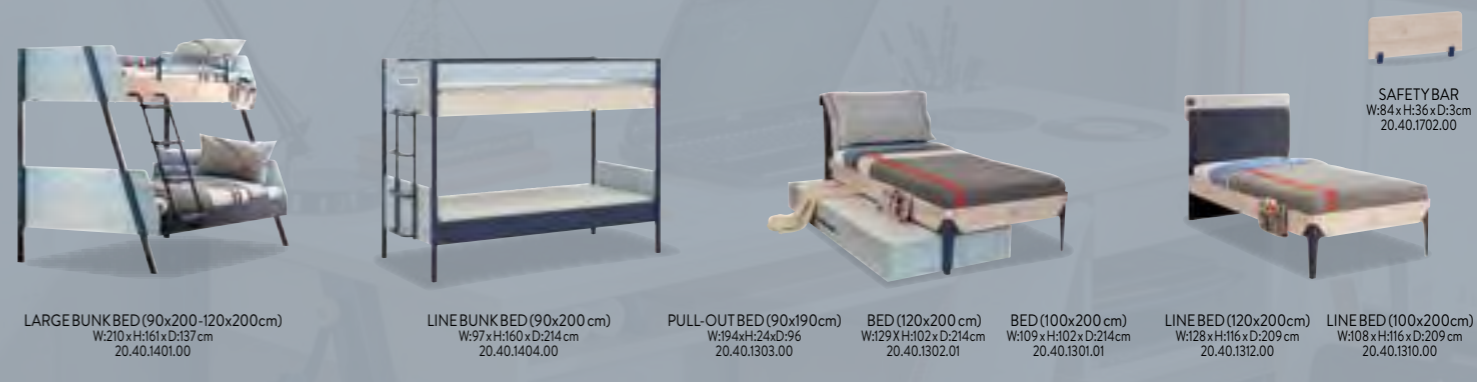

BED (100x200 cm)  
W:116 x H:118 x D:214 cm  
20.81.1301.00

PULL-OUT BED (90x190 cm)  
W:194 x H:24 x D:93 cm  
20.81.1303.00

BED WITH BASE (100x200 cm)  
W:116 x H:117 x D:217 cm  
20.81.1705.00

BED WITH BASE (120x200 cm)  
W:136 x H:117 x D:217 cm  
20.81.1706.00

BOOKCASE  
W:52 x H:180 x D:32 cm  
20.81.1501.00

STUDY DESK  
W:128 x H:96 x D:61 cm  
20.81.1101.00

DRESSER  
W:79 x H:87 x D:45 cm  
20.81.1201.00

NIGHTSTAND  
W:47 x H:50 x D:41 cm  
20.81.1601.00

SLIDING WARDROBE  
W:164xH:206xD:59cm  
20.58.1003.00