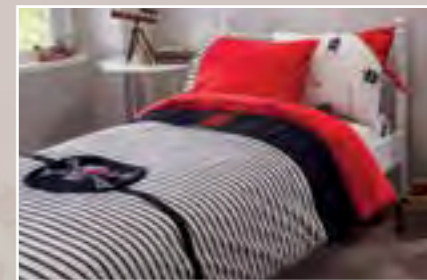

PIRATE DUVET SET
W:160x D:220cm
21.02.4249.00

PIRATE DUVET SET
W:160x D:220cm
21.02.4249.00