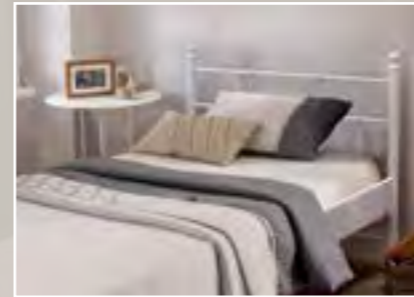

DREAM BED COVER  
W:180x D:230cm / W:220x D:210cm  
21.04.4482.00 / 21.04.4403.00

BIPINKY BED COVER  
W:135x D:230cm  
21.04.4462.00

PARADISE BED COVER  
W:170x D:230cm / W:220x D:210cm  
21.04.4481.00 / 21.04.4404.00

## Bed Covers

SELECT BED COVER  
W:140x D:230cm / W:170x D:230cm  
21.04.4411.00 / 21.04.4410.00

DARK BED COVER  
W:165x D:235cm / W:190x D:235cm  
21.04.4414.00 / 21.04.4416.00

ENERGY BED COVER  
W:140x D:200cm / W:170x D:230cm  
21.04.4413.00 / 21.04.4412.00