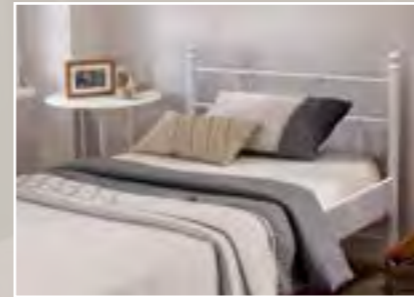

## Bed Covers

SMILE BED COVER  
W:130x D:210cm  
21.04.4420.00

HIDE BED COVER  
W:145x D:230cm  
21.04.4418.00

DENIM BED COVER  
W:145x D:230cm  
21.04.4419.00

SELECT BED COVER  
W:140x D:230cm / W:170x D:230cm  
21.04.4411.00 / 21.04.4410.00

ELEGANS BED COVER  
W:140x D:210cm / W:200x D:215cm  
21.04.4478.00 / 21.04.4401.00

BIPIST BED COVER  
W:126x D:210cm  
21.04.4492.01

COOL BED COVER  
W:175x D:235cm  
21.04.4415.00

BISPEED BED COVER  
W:126x D:210cm  
21.04.4495.00