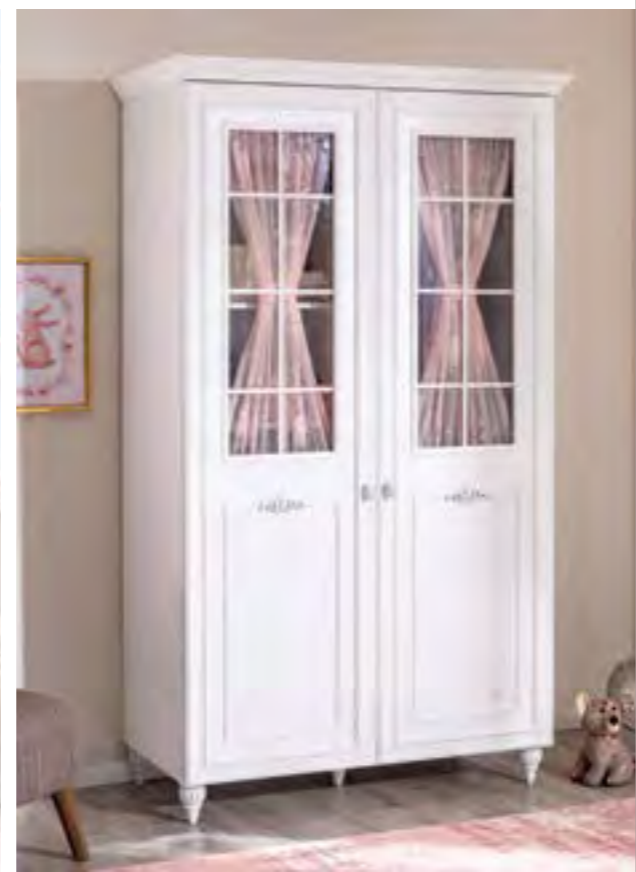

TALL DRESSER  
W:63xH:104xD:47cm  
20.30.1204.00

DRESSER  
W:73xH:75xD:43cm  
20.30.1202.00

LARGE DRESSER  
W:110xH:75xD:54cm  
20.30.1203.00

SHELF  
W:88xH:15xD:17cm  
20.30.1007.00

3 DOORS WARDROBE  
W:132xH:200xD:56cm  
20.21.1005.00

2 DOORS WARDROBE WITH WINDOW  
W:115xH:200xD:56cm  
20.21.1007.00

2 DOORS WARDROBE  
W:111xH:200xD:63cm  
20.21.1009.00

ST CONVERTIBLE BABY BED (75x160cm)  
W:163xH:100xD:85cm  
20.21.1016.00

BABY PULL-OUT DRAWER  
W:140xH:15xD:71cm  
20.21.1020.00