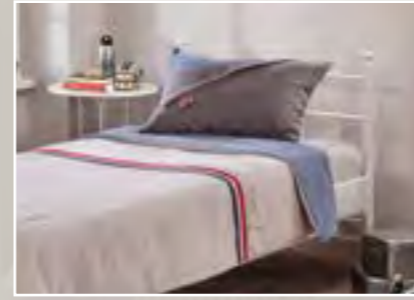

## Bed Covers

SMILE BED COVER  
W:130x D:210cm  
21.04.4420.00

HIDE BED COVER  
W:145x D:230cm  
21.04.4418.00

DENIM BED COVER  
W:145x D:230cm  
21.04.4419.00

SELECT BED COVER  
W:140x D:230cm / W:170x D:230cm  
21.04.4411.00 / 21.04.4410.00