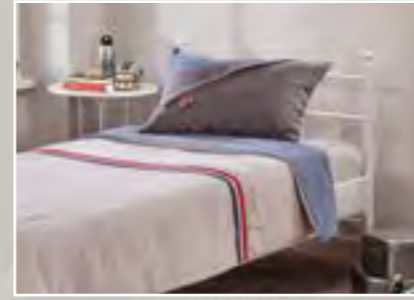

SELECT BED COVER
W:140x D:230cm / W:170x D:230cm
21.04.4411.00 / 21.04.4410.00

Bed Covers

SELECT BED COVER
W:140x D:230cm / W:170x D:230cm
21.04.4411.00 / 21.04.4410.00