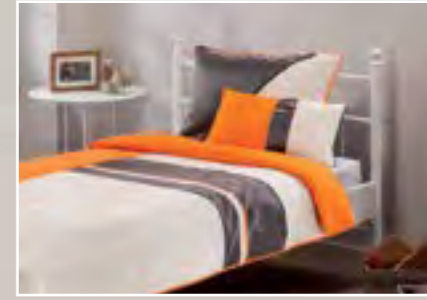

ENERGY BED COVER
W:140x D:200cm / W:170x D:230cm
21.04.4413.00 / 21.04.4412.00

ENERGY BED COVER
W:140x D:200cm / W:170x D:230cm
21.04.4413.00 / 21.04.4412.00