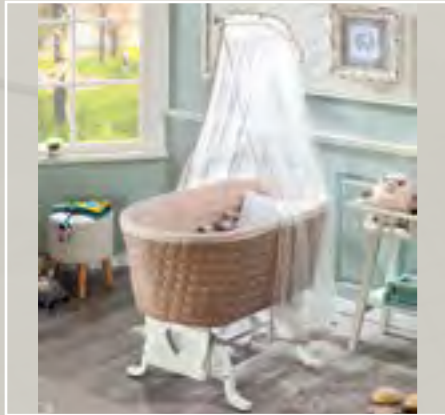

## Cradles

WHITE SWINGING BABY BED (70x130 cm)  
W:135xH:92xD:78 cm  
20.00.1012.00

STAR BED (45x90 cm)  
W:83xH:94xD:63 cm  
20.00.1007.01

BEDSIDE COT (50x90 cm)  
W:95xH:79xD:56 cm  
20.00.1021.00

CUSTOMARY LIFT BED WHITE (60x120 cm)  
W:125xH:79xD:71 cm  
20.00.1016.00

MINI BABY BED WHITE (50x100 cm) GIFTED  
W:108xH:76xD:57 cm  
20.00.1018.00

CUSTOMARY LIFT BED OAK (60x120 cm)  
W:125xH:79xD:71 cm  
20.00.1019.00

BASSINET (45x90 cm)  
W:100xH:161xD:63 cm  
21.11.4802.00