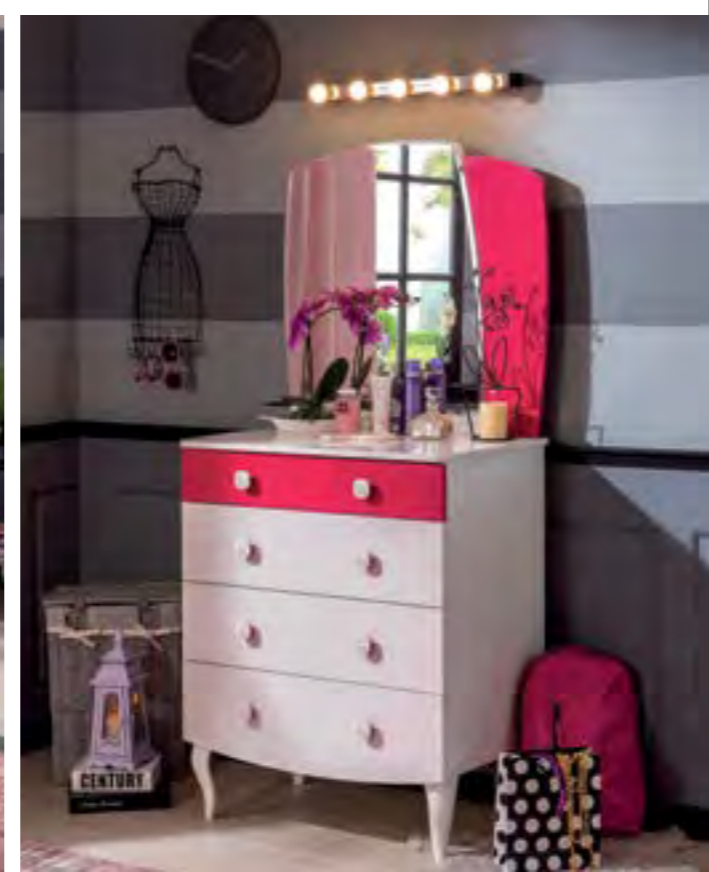

3 DOORS WARDROBE
W:122xH:204xD:52 cm
20.20.1002.00

BED (120x200 cm)
W:135xH:117xD:209 cm
20.20.1314.01

BED (100x200 cm)
W:118xH:117xD:209 cm
20.20.1511.01

BED WITH BASE (100x200 cm)
W:118xH:117xD:210 cm
20.20.1705.01

LINE BED (120x200 cm)
W:135xH:117xD:209 cm
20.20.1319.00

STUDY DESK
W:120xH:76xD:55 cm
20.20.1106.00

STUDY DESK
W:124xH:75xD:61 cm
20.20.1103.00

STUDY UNIT
W:122xH:97xD:33 cm
20.20.1102.00

SMALL STUDY DESK
W:99xH:75xD:61 cm
20.20.1104.00

SMALL STUDY UNIT
W:98xH:95xD:34 cm
20.20.1105.00

BOOKCASE
W:77xH:179xD:33 cm
20.20.1501.00

DRESSER
W:79xH:165xD:50 cm
20.20.1202.00

NIGHTSTAND
W:54xH:54xD:39 cm
20.20.1603.00